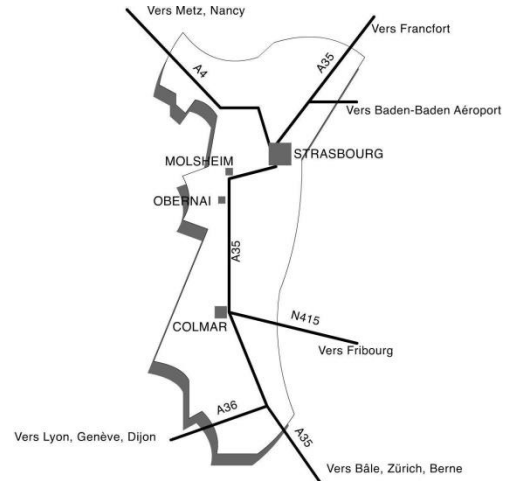

COMMENT VENIR ?

En voiture :

Depuis l'autoroute A4, prendre la sortie N°4 en direction de la place de l'Etoile. Arrivé au niveau de la place, prendre la direction du centre-ville. Notre hôtel se trouve le long de la voie de Tramway, sur votre gauche. Garage souterrain disponible sur place, à réserver d'avance (quantité limitée)

En train :

En Tramway depuis la gare de Strasbourg, prendre le Tram A ou D, arrêt station Etoile Bourse (l'hôtel se situe à 20 mètres de la station). Temps du trajet de 10 à 15 minutes. En taxi le trajet prendra de 10 à 15 minutes, selon le trafic (10 à 15 Euros).

En avion :

Aéroport d'Entzheim, gare SNCF en face de l'aéroport pour rejoindre le centre-ville de Strasbourg (Temps du trajet: 15 minutes). En taxi le trajet prendra de 20 à 30 minutes, selon le trafic (25 à 35 Euros).