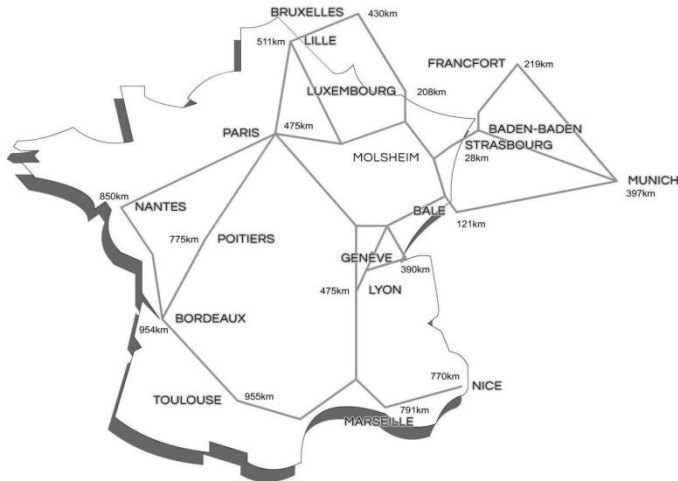

COMMENT VENIR ?

En voiture :

Depuis l'autoroute A4, prendre la sortie N°4 en direction de la place de l'Etoile. Arrivé au niveau de la place, prendre la direction du centre-ville. Notre hôtel se trouve le long de la voie de Tramway, sur votre gauche. Garage souterrain disponible sur place, à réserver d'avance (quantité limitée)

En train :

En Tramway depuis la gare de Strasbourg, prendre le Tram A ou D, arrêt station Etoile Bourse (l'hôtel se situe à 20 mètres de la station). Temps du trajet de 10 à 15 minutes. En taxi le trajet prendra de 10 à 15 minutes, selon le trafic (10 à 15 Euros).

En avion :

Aéroport d'Entzheim, gare SNCF en face de l'aéroport pour rejoindre le centre-ville de Strasbourg (Temps du trajet: 15 minutes). En taxi le trajet prendra de 20 à 30 minutes, selon le trafic (25 à 35 Euros).